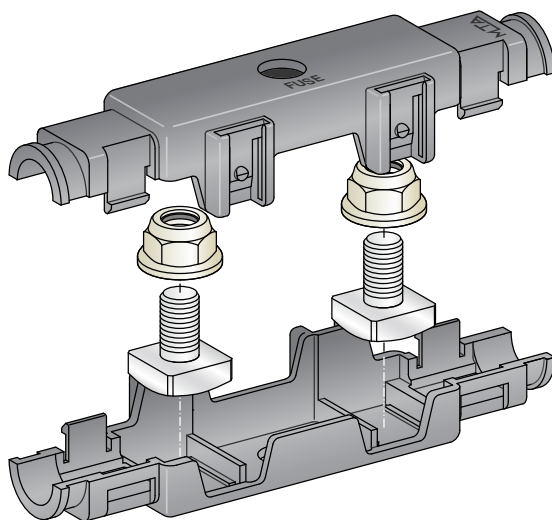

MEGAVAL® HOLDER

1

IMG	DESCRIPTION	WAY	MATERIAL	COLOUR	P/N	M.O.Q.
1	MEGAVAL HOLDER KIT WITH TERMINALS	1	PA66 GF30	■ Black	0300380 0100380	50 10

CONNECTIONS AND FIXINGS

0300395
0300398

MEGA L34