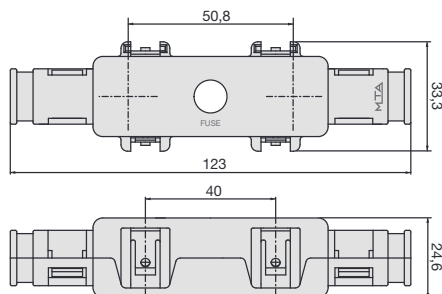

MEGAVAL® HOLDER

1

IMG	DESCRIPTION	WAY	MATERIAL	COLOUR	P/N	M.O.Q.
1	MEGAVAL HOLDER KIT WITH TERMINALS	1	PA66 GF30	■ Black	0300380 0100380	50 10

CONNECTIONS AND FIXINGS

0300395
0300398

MEGA L34