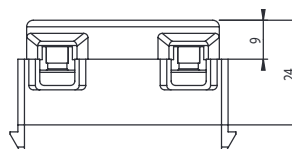

MIDIVAL® HOLDER

1

2

IMG	DESCRIPTION	WAY	MATERIAL	COLOUR	P/N BOX	M.O.Q.	P/N BULK	M.O.Q.
1	MIDIVAL HOLDER BOLT TYPE WITH NUTS	1	PA66	■ Black	0100360	75	0300360	200
2	MIDIVAL HOLDER CLIP TYPE WITHOUT NUTS	1	PA66	■ Black			0300370	200
	MIDIVAL HOLDER CLIP TYPE WITH NUTS	1	PA66	■ Black	0100370	5		