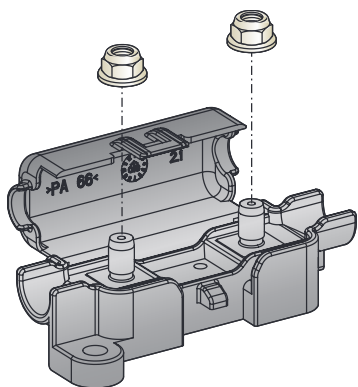

MIDIVAL® HOLDER

1

2

IMG	DESCRIPTION	WAY	MATERIAL	COLOUR	P/N BOX	M.O.Q.	P/N BULK	M.O.Q.
1	MIDIVAL HOLDER BOLT TYPE WITH NUTS	1	PA66	■ Black	0100360	75	0300360	200
2	MIDIVAL HOLDER CLIP TYPE WITHOUT NUTS	1	PA66	■ Black			0300370	200
	MIDIVAL HOLDER CLIP TYPE WITH NUTS	1	PA66	■ Black	0100370	5		

CONNECTIONS AND FIXINGS

MIDI