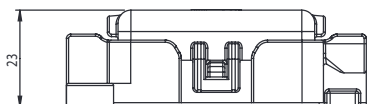

MIDIVAL® HOLDER

1

2

IMG	DESCRIPTION	WAY	MATERIAL	COLOUR	P/N BOX	M.O.Q.	P/N BULK	M.O.Q.
1	MIDIVAL HOLDER BOLT TYPE WITH NUTS	1	PA66	■ Black	0100360	75	0300360	200
2	MIDIVAL HOLDER CLIP TYPE WITHOUT NUTS	1	PA66	■ Black			0300370	200
	MIDIVAL HOLDER CLIP TYPE WITH NUTS	1	PA66	■ Black	0100370	5		