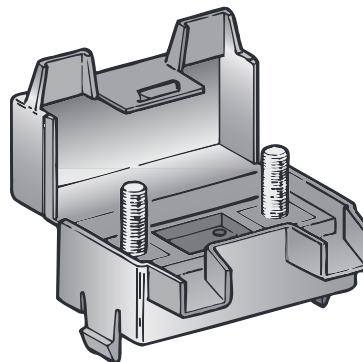

MIDIVAL® HOLDER

1

2

IMG	DESCRIPTION	WAY	MATERIAL	COLOUR	P/N BOX	M.O.Q.	P/N BULK	M.O.Q.
1	MIDIVAL HOLDER BOLT TYPE WITH NUTS	1	PA66	■ Black	0100360	75	0300360	200
2	MIDIVAL HOLDER CLIP TYPE WITHOUT NUTS	1	PA66	■ Black			0300370	200
	MIDIVAL HOLDER CLIP TYPE WITH NUTS	1	PA66	■ Black	0100370	5		

CONNECTIONS AND FIXINGS

MIDI