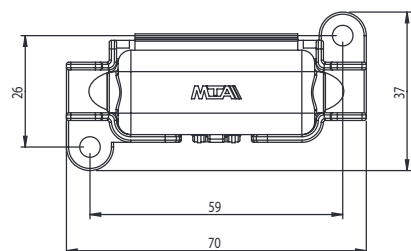

MIDIVAL® HOLDER

1

2

IMG	DESCRIPTION	WAY	MATERIAL	COLOUR	P/N BOX	M.O.Q.	P/N BULK	M.O.Q.
1	MIDIVAL HOLDER BOLT TYPE WITH NUTS	1	PA66	■ Black	0100360	75	0300360	200
2	MIDIVAL HOLDER CLIP TYPE WITHOUT NUTS	1	PA66	■ Black			0300370	200
	MIDIVAL HOLDER CLIP TYPE WITH NUTS	1	PA66	■ Black	0100370	5		