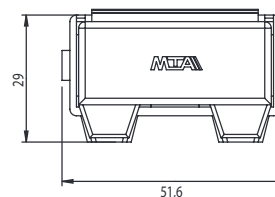

MIDIVAL® HOLDER

1

2

IMG	DESCRIPTION	WAY	MATERIAL	COLOUR	P/N BOX	M.O.Q.	P/N BULK	M.O.Q.
1	MIDIVAL HOLDER BOLT TYPE WITH NUTS	1	PA66	■ Black	0100360	75	0300360	200
2	MIDIVAL HOLDER CLIP TYPE WITHOUT NUTS	1	PA66	■ Black			0300370	200
	MIDIVAL HOLDER CLIP TYPE WITH NUTS	1	PA66	■ Black	0100370	5		